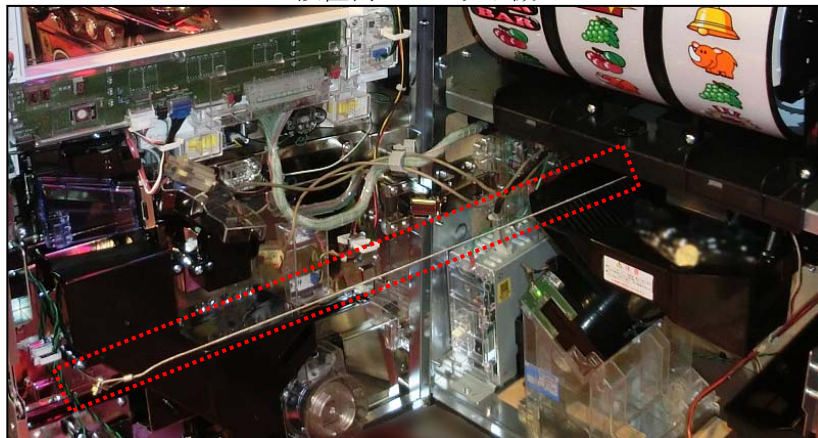

## 遊技機不正防止装置「ユーロック」

近年、遊技機に対する扉開閉管理は、多くのホール様において最も重要な不正防止対策とされています。扉を開ける事で不正な基板への交換や不正部品の取り付け、釘曲げ、設定操作など様々な不正行為を容易に行う事が可能です。

「ユーロック」は、物理的に扉開閉を制限する事により、不正目的の扉開閉を防止します。また、別途のオプションにより、ワイヤーが切断された際、警報出力する事で強引な手口に対しても対応可能です。

＝対応機種＝

すべてのパチンコ、スロット遊技機

＝対策の効果・性能＝

- ※ 遊技機の扉を物理的にロックしますので、仕込みゴト、設定変更といった扉を開けて行う不正行為を防止できます。
- ※ 呼出ランプのワイヤーロック制御により、付属リモコンでロック、解除操作が可能です。
- ※ 本体の電源OFF時はロック状態となりますので、夜間侵入の場合でも扉は開閉できません。

ユーロック本体

設置例：スロット機

※設置状態や手口によっては、対応できない場合があります。