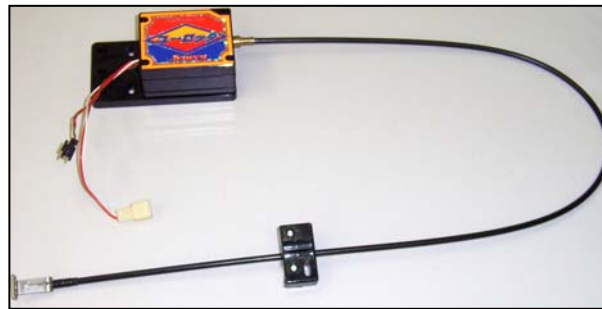

## 遊技機不正防止装置「ユーロック」

近年、遊技機に対する扉開閉管理は、多くのホール様において最も重要な不正防止対策とされています。扉を開ける事で不正な基板への交換や不正部品の取り付け、釘曲げ、設定操作など様々な不正行為を容易に行う事が可能です。

「ユーロック」は、物理的に扉開閉を制限する事により、不正目的の扉開閉を防止します。また、別途のオプションにより、ワイヤーが切断された際、警報出力する事で強引な手口に対しても対応可能です。

＝対応機種＝

すべてのパチンコ、スロット遊技機

＝対策の効果・性能＝

- ※ 遊技機の扉を物理的にロックしますので、仕込みゴト、設定変更といった扉を開けて行う不正行為を防止できます。
- ※ 呼出ランプのワイヤーロック制御により、付属リモコンでロック、解除操作が可能です。
- ※ 本体の電源OFF時はロック状態となりますので、夜間侵入の場合でも扉は開閉できません。

ユーロック本体

設置例：スロット機

※設置状態や手口によっては、対応できない場合があります。