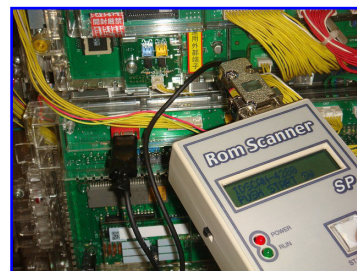

セキュリティ担当者 最強のアイテム

ロムチェッカー

最新V5搭載機種に対応

Rom Scanner

V5・V4・IDNAC (Verify)

ロム交換・基板改造により、特殊な打ち方をする事で大当たりを引き出す被害は現在も存在します。交換・改造された基板は見た目においてもかなり精巧に偽造されており、目視発見は非常に困難です。「**ロムスキャナー**」は簡単に操作でき、短時間でメイン基板のロムや改造をチェックできます。IDNACは、Verify (比較検査) 機能を搭載しています (301型までのロム)。

<対応機種> パチンコ・スロットの両方に使用できます。

- | | | |
|-----------|---------|------------------|
| V5搭載機種 | 型番 | LEM50A-P |
| V4搭載機種 | 型番 | 4280・4380・4168 |
| IDNAC搭載機種 | 型番 | 101・103・301・8701 |
| ベリファイ機能 | 101・103 | は 台別固体番号の取得可能 |
| | 301 | は 機種別固有番号の取得可能 |

<特長>

- ・ 業界最高レベルの検知能力で、瞬時に計測し判定します。
- ・ メイン基板の差込口にコネクタを差し込むだけの簡単作業。(約3秒~10秒で判定します)
- ・ IDNAC-Verifyは、正否判定のみならずメイン基板の内部データを表示・ベリファイ (比較) 検査ができ、**真のロム台帳作成**に役立ちます。
- ・ 今後のバージョンアップも可能な構造です。(有償)

<注意事項>

- * 営業中には使用できません。
- * 遊技台のトラブルは一切保障致しません。
- * **条件の変化、新開発の偽造等により、すべての不正ROMを判別できるとは限りません。**また Error が出ても公的に証明できるものではありません。
- * OK、Error の判定に関しては一切保証できません。