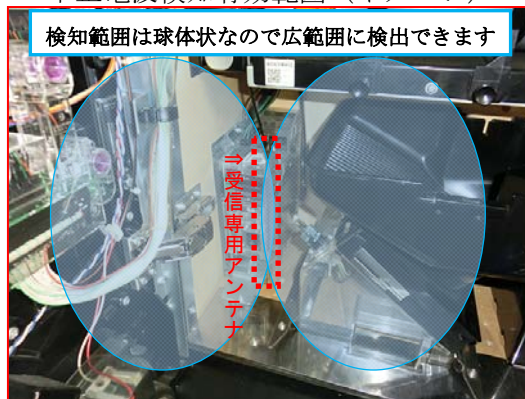

## パワフルシリーズ 「パワフルRN」

AT (ART) 搭載のスロットマシン機において、電波を照射する事により誤動作を誘発し、不正にAT (ART) を操作する事例が多発しております。このような手口には、電波センサー「パワフルRN」にて、スロットマシン機を誤動作させる可能性のある不正電波を検知し、呼出ランプ等に警報出力する事でゴト行為を早期に発見し、被害を未然に防ぐ事が可能です。

＝対応機種＝ スロットマシン機全般

＝本製品の特徴＝

- ※ 呼出ランプ等に本体の警報線を接続する事で監視待機状態となりますので、電源トランスなどの別電源は不要です。
- ※ 「電波ゴト対策済み」シールが、本体1台につき1枚サービスにて付属します。  
(シールの追加販売も可能です)
- ※ 拡張可能多機能検知器「ネクストIII G」「ネクストIII NEO」のオプション入力に対応 (別途専用接続線が必要) しています。

パワフルRN本体一式    パワフルRN本体設置例

受信専用アンテナ取付例

指向性のないホイップアンテナにより感度のばらつきが少なく、不正電波を安定して検出できます。

受信専用アンテナの検知範囲図

不正電波検知有効範囲 (イメージ)

- ※取付けを行う際は、筐体並びに島設備のアースの設置を確実にお願い致します。
- ※本製品は、全ての不正電波を検知出来るとは限りません。

お問い合わせ

製造元  
株式会社アシストプランナー  
福岡県福岡市博多区東比恵3丁目26-4  
スマイル東比恵ビル4階  
tel092-452-8711 fax092-452-8722