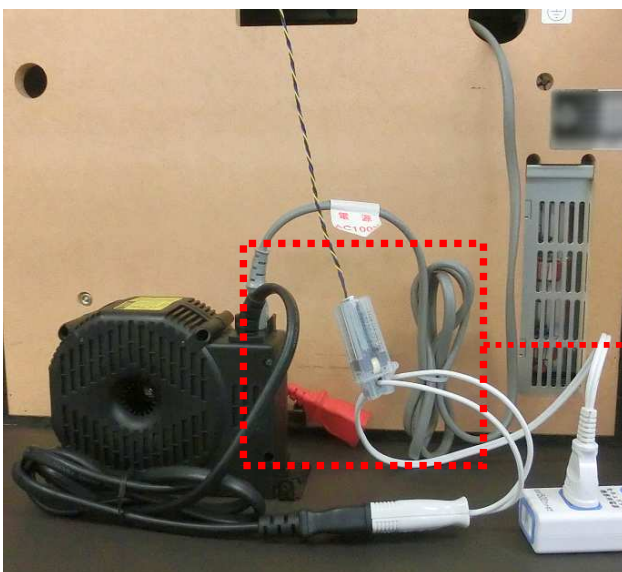

## 【電源瞬断監視センサー】 パワフルシリーズ 「パワフルP3」

電源瞬断監視センサー「パワフルP3」は、不正部品の取り付けや設定変更の際に行われる台電源のON/OFF行為を監視し、内部不正を含めた不正行為を防止します。

＝対応機種＝

スロットマシン機全般

＝本製品の特徴＝

- ※ 電源トランスの1次側に取り付けられた場合、台入替時に検知器の取り付け作業が不要なメンテナンスフリーでご使用できます。
- ※ 独自の誤作動抑制機能により、原因不明の誤作動はありません。
- ※ お使いのホールコンピュータ等の仕様にあわせ、A接点出力とB接点出力が、本体スイッチで選択できます。
- ※ 電源遮断用延長コードは本体1個につき1本必要になります。

電源トランス1次側での取り付け例

パワフルP3本体

- ※ 電源トランスのメーカーや型式によっては、待機電圧により1次側への取り付けができない場合があります。その場合は2次側に取り付けてください。詳しくは、販売店又はメーカーにお問い合わせください。

お問い合わせ

製造元  
株式会社アシストプランナー  
福岡県福岡市博多区東比恵3丁目26-4  
スマイル東比恵ビル4階  
tel092-452-8711 fax092-452-8722