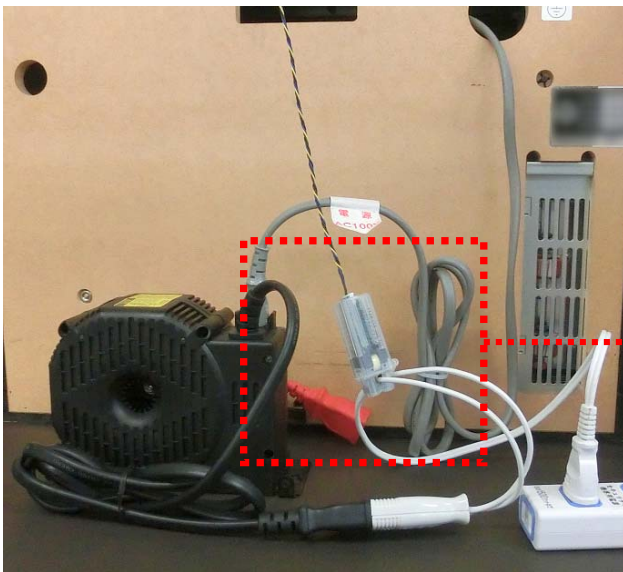

【電源瞬断監視センサー】 パワフルシリーズ 「パワフルP3」

電源瞬断監視センサー「パワフルP3」は、不正部品の取り付けや設定変更の際に行われる台電源のON/OFF行為を監視し、内部不正を含めた不正行為を防止します。

＝対応機種＝

スロットマシン機全般

＝本製品の特徴＝

- ※ 電源トランスの1次側に取り付けられた場合、台入替時に検知器の取り付け作業が不要なメンテナンスフリーでご使用できます。
- ※ 独自の誤作動抑制機能により、原因不明の誤作動はありません。
- ※ お使いのホールコンピュータ等の仕様にあわせ、A接点出力とB接点出力が、本体スイッチで選択できます。
- ※ 電源瞬断用延長コードは本体1個につき1本必要になります。

電源トランス1次側での取り付け例

パワフルP3本体

- ※ 電源トランスのメーカーや型式によっては、待機電圧により1次側への取り付けができない場合があります。その場合は2次側に取り付けてください。詳しくは、販売店又はメーカーにお問い合わせください。

お問い合わせ

製造元
株式会社アシストプランナー
福岡県福岡市博多区東比恵3丁目26-4
スマイル東比恵ビル4階
tel092-452-8711 fax092-452-8722