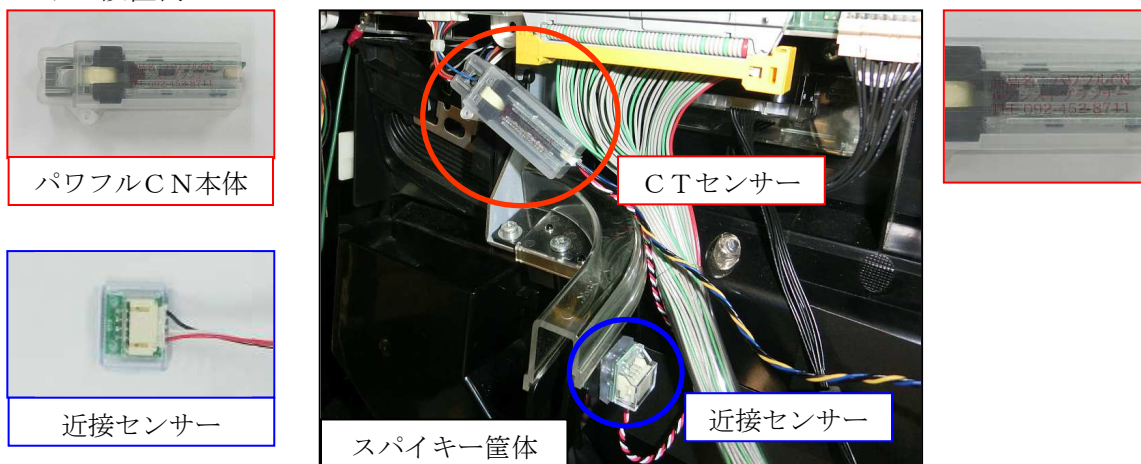

【セレクトー二点監視センサー】 クレマン検知 パワフルシリーズ 「パワフルCN」

＝概要＝

スロットマシン機のセレクトーに対しクレマン君等のゴト器具を使用し、クレジットを不正に上げるゴト行為が横行しております。「パワフルCN」は、セレクトーに対する不正行為を「セレクトー信号線にCTセンサー」「コイン通過部分に近接センサー」の二点でゴト行為を監視して検知します。二点監視方式は、セレクトーへの仕込みゴトも含めてセレクトーに対する全ての不正行為を検知が可能です。ゴト行為により異常が発生した場合は、呼出ランプなどの外部機器に警報を出力します。

＝対応機種＝ スロットマシン機の主要メーカー

＝主な対応手口＝

※二点監視方式により、セレクトーへの仕込みゴトも含めた全てのセレクトーゴトに対応しています。

＝センサー設置例＝

「パワフルCN」は、(CTセンサー入力信号)と(コイン通過監視用の近接センサーの入力信号)を**本体のLEDにて確認**出来ます。ネクストシリーズの**自己監視機能も継承**していますので、取付け後も安心してご使用頂けます。

- * 島の中央部にパワフルを取り付けられる時には、電源渡り延長線のご使用をお勧めいたします。
仕様 長さ：3メートル、電源入力コネクタ：SMR、電源出力コネクタ：SMP