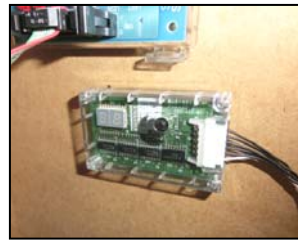

【マルチ型検知器】

ネクストシリーズ 「ネクストⅢ NEO」

＝概要＝

昨今、スロットマシン機を狙った様々なゴト行為が確認されております。「ネクストⅢNEO」は、ホール様からの要望の多い「セレクトター監視」「電源瞬断監視」「扉開閉監視」「ホッパー払出し監視」の4種類の監視を同時に行い、異常が発生した場合、外部機器へ警報を出力します。

また、本体に接続された外部表示機を台中に設置する事で、センサー動作やエラー内容確認を容易に行う事ができ、さらにオプション入力に弊社検知器（パワフルシリーズ等）を接続する事で、電波ゴト対策などの機能拡張も可能です。

＝対応機種＝ スロットマシン機の主要メーカー

＝本体及び外部表示機＝

＝センサー設置例＝

セレクトター監視

ノイズキャンセル機能を強化した高感度CTセンサーと、最新型の近接センサーによる2点監視方式で、**全てのセレクトターゴトに対応**します。

扉開閉監視

赤外線方式に自動調整機能を搭載した事で、入替後の取付けに掛かる手間を減らし、**セキュリティ上重要な扉開閉を監視**します。

電源瞬断監視

専用延長コード追加による電源トランス一次側での監視方式を搭載した事で、メンテナンスフリーを実現しました。電源瞬断監視は**内部不正抑止に効果的**です。

ホッパー払出し監視

2種類の赤外線センサーで主要メーカー全てに対応します。払出し枚数のみで監視する方式を採用しており、**シンプルな仕組みで確実に不正行為を監視**します。

※ 手口によっては対応できない場合もあります。

※ 外部表示機の台中設置については、一部地域で不可となっている場合があります。事前に販売店もしくは弊社までお問い合わせ下さい。