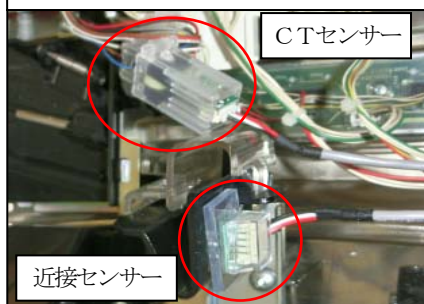

【マルチ型検知器】

ネクストシリーズ 「ネクストⅢ NEO」

＝概要＝

昨今、スロットマシン機を狙った様々なゴト行為が確認されております。「ネクストⅢNEO」は、ホール様からの要望の多い「セレクトター監視」「電源瞬断監視」「扉開閉監視」「ホッパー払出し監視」の4種類の監視を同時に行い、異常が発生した場合、外部機器へ警報を出力します。

また、本体に接続された外部表示機を台中に設置する事で、センサー動作やエラー内容確認を容易に行う事ができ、さらにオプション入力に弊社検知器（パワフルシリーズ等）を接続する事で、電波ゴト対策などの機能拡張も可能です。

＝対応機種＝ スロットマシン機の主要メーカー

＝本体及び外部表示機＝

＝センサー設置例＝

セレクトター監視

ノイズキャンセル機能を強化した高感度CTセンサーと、最新型の近接センサーによる2点監視方式で、**全てのセレクトターゴトに対応**します。

扉開閉監視

赤外線方式に自動調整機能を搭載した事で、入替後の取付けに掛かる手間を減らし、**セキュリティ上重要な扉開閉を監視**します。

電源瞬断監視

専用延長コード追加による電源トランス一次側での監視方式を搭載した事で、メンテナンスフリーを実現しました。電源瞬断監視は**内部不正抑止に効果的**です。

ホッパー払出し監視

2種類の赤外線センサーで主要メーカー全てに対応します。払出し枚数のみで監視する方式を採用しており、**シンプルな仕組みで確実に不正行為を監視**します。

※ 手口によっては対応できない場合もあります。

※ 外部表示機の台中設置については、一部地域で不可となっている場合があります。事前に販売店もしくは弊社までお問い合わせ下さい。