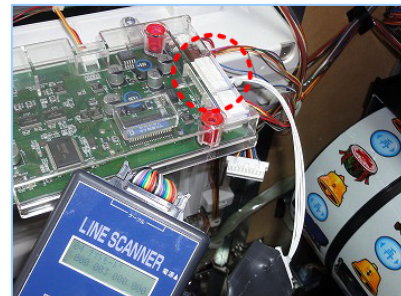

# LINE SCANNER

ラインスキャナー

今般、遊技台の**不正ハーネス・外付基板**による被害が横行しております。「**LINE SCANNER**」は簡単な操作でハーネス検査等を行ない、正否判定や数値測定値を表示します。

ラインスキャナー本体

オプションハーネスとの接続により  
様々な検査が可能です。

セレクトター用検査ハーネス

LS-4003・LS-4005

### ＜その他対応検査項目＞

パチンコ台全般スタートセンサー仕込み検査

パチンコ台外付け基板検査

CRユニット不正ケーブル検査

V4チップICソケット検査

サミー系メイン～サブ基板間仕込み検査

サミー系サブ基板仕込み検査

その他対応可能機種等の詳細はお問い合わせ下さい。