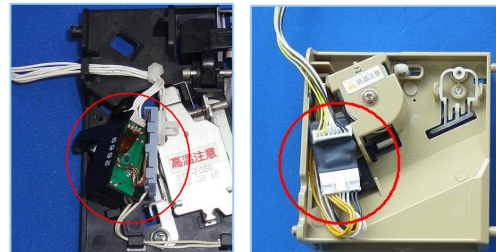

# LINE SCANNER

ラインスキャナー

今般、遊技台の**不正ハーネス・外付基板**による被害が横行しております。「**LINE SCANNER**」は簡単な操作でハーネス検査等を行ない、正否判定や数値測定値を表示します。

ラインスキャナー本体

オプションハーネスとの接続により  
様々な検査が可能です。

セレクトター用検査ハーネス

LS-4003・LS-4005

### スロット台セレクトター検査対応

サミー系アイボリー（シャープGP2A25）

サミー系黒（オムロンW2EA21・31）

平和・オリンピア・三洋・北電子現行筐体

（オムロンW2EA20）

上記であっても一部対応できない機種もあります

簡単な操作で**センサーを分解することなく**仕込み部品を発見可能（数値判定となります）

不正仕込み部品

### ＜その他対応検査項目＞

パチンコ台全般スタートセンサー仕込み検査

パチンコ台外付け基板検査

CRユニット不正ケーブル検査

V4チップICソケット検査

サミー系メイン～サブ基板間仕込み検査

サミー系サブ基板仕込み検査

その他対応可能機種等の詳細はお問い合わせ下さい。