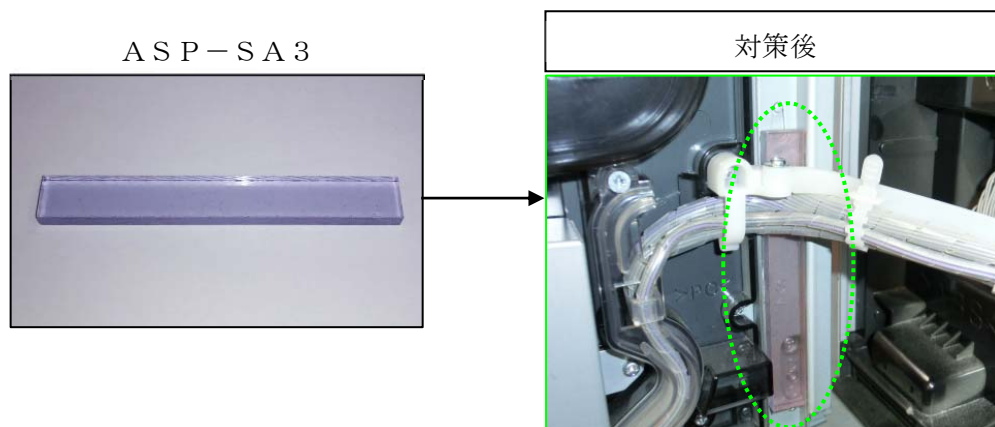

ガード板Pシリーズ ASP-SA3
=三洋筐体= ガラス枠左側面下部侵入対策

現在、三洋筐体「P大工の源さん超韋駄天YTA」にて、ガラス枠の左側面よりセル等の器具を侵入させるゴト行為が多発しております。また、ゴト器具の新たな侵入経路として、ガラス枠左側面下部の**2箇所の隙間**が狙われる可能性があります。

「ASP-SA3」は、ガラス枠左側面下部にある侵入経路に取り付ける事で、セル等の侵入を防止します。

対応機種：P大工の源さん超韋駄天YTA、P大工の源さん超韋駄天YBB（Light）、
Pギンパラ夢幻カーニバルHTK、Pギンパラ夢幻カーニバルHCA

対策箇所：ガラス枠左側面下部

想定される侵入経路（2箇所）

電チュー前のベロに干渉

※見やすくする為に着色しておりますが、実際は透明で色は付いておりません。
※手口によっては対応できない場合もあります。

お問い合わせ

製造元
株式会社アシストプランナー
福岡県福岡市博多区東比恵3丁目26-4
スマイル東比恵ビル4階
tel092-452-8711 fax092-452-8722