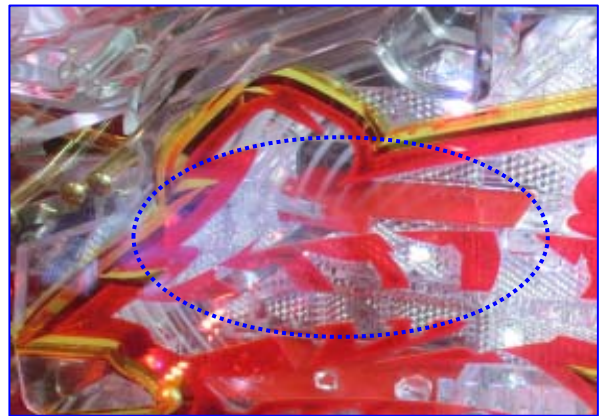

ガード板Pシリーズ ASP-SA1  
＝三洋筐体＝ ガラス枠左側面侵入対策

現在、三洋筐体「P大工の源さん超韋駄天YTA」にて、ガラス枠の左側面よりセル等の器具を侵入させるゴト行為が確認されています。当該機種は、盤面右側の電チューに入賞すると1/2の確率で大当たりする事から、セルを使って電チュー入賞を操作し、不正に大当たりを狙っていると推測されます。

「ASP-SA1」は、セルの侵入経路に取り付ける事でセル等の侵入を防止します。

対応機種：P大工の源さん超韋駄天YTA、P大工の源さん超韋駄天YBB（Light）、  
Pギンパラ夢幻カーニバルHTK、Pギンパラ夢幻カーニバルHCA

対策箇所：ガラス枠左側面

セルを筐体側面より挿入

電チュー前のベロに干渉

※見やすくする為に着色しておりますが、実際は透明で色は付いておりません。  
※手口によっては対応できない場合もあります。

お問い合わせ

製造元  
株式会社アシストプランナー  
福岡県福岡市博多区東比恵3丁目26-4  
スマイル東比恵ビル4階  
tel092-452-8711 fax092-452-8722