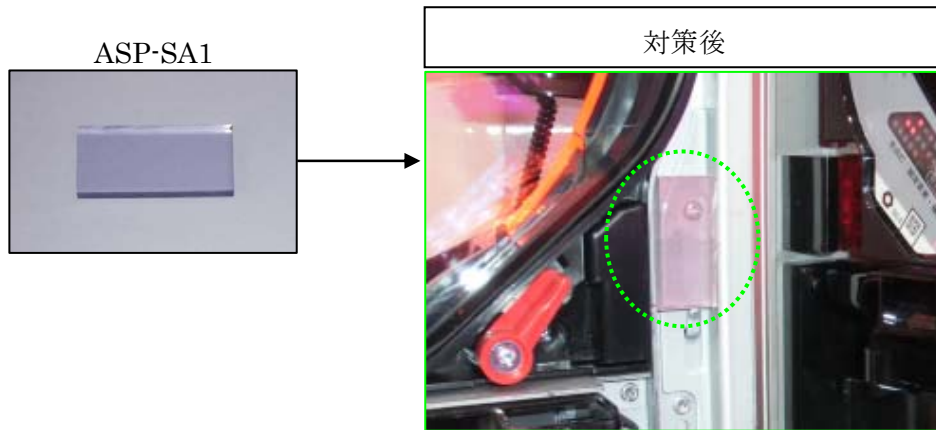

ガード板Pシリーズ ASP-SA1  
＝三洋筐体＝ ガラス枠左側面侵入対策

現在、三洋筐体「P大工の源さん超韋駄天YTA」にて、ガラス枠の左側面よりセル等の器具を侵入させるゴト行為が確認されています。当該機種は、盤面右側の電チューに入賞すると1/2の確率で大当たりする事から、セルを使って電チュー入賞を操作し、不正に大当たりを狙っていると推測されます。

「ASP-SA1」は、セルの侵入経路に取り付ける事でセル等の侵入を防止します。

対応機種：P大工の源さん超韋駄天YTA、P大工の源さん超韋駄天YBB（Light）、  
Pギンパラ夢幻カーニバルHTK、Pギンパラ夢幻カーニバルHCA

対策箇所：ガラス枠左側面

セルを筐体側面より挿入

電チュー前のベロに干渉

※見やすくする為に着色しておりますが、実際は透明で色は付いておりません。  
※手口によっては対応できない場合もあります。

お問い合わせ

製造元  
株式会社アシストプランナー  
福岡県福岡市博多区東比恵3丁目26-4  
スマイル東比恵ビル4階  
tel092-452-8711 fax092-452-8722