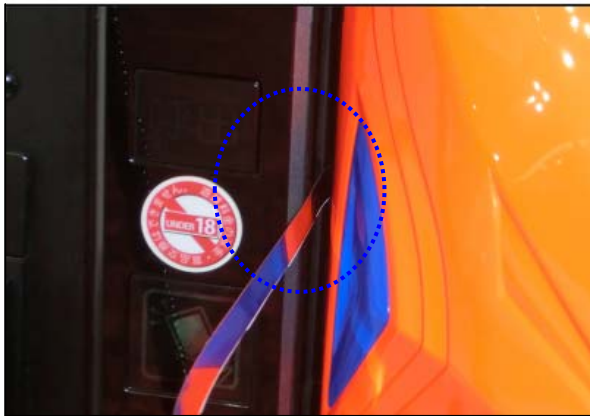

ガード板Pシリーズ ASP-SA1  
＝三洋筐体＝ ガラス枠左側面侵入対策

現在、三洋筐体「P大工の源さん超韋駄天YTA」にて、ガラス枠の左側面よりセル等の器具を侵入させるゴト行為が確認されています。当該機種は、盤面右側の電チューに入賞すると1/2の確率で大当たりする事から、セルを使って電チュー入賞を操作し、不正に大当たりを狙っていると推測されます。

「ASP-SA1」は、セルの侵入経路に取り付ける事でセル等の侵入を防止します。

対応機種：P大工の源さん超韋駄天YTA、P大工の源さん超韋駄天YBB（Light）、  
Pギンパラ夢幻カーニバルHTK、Pギンパラ夢幻カーニバルHCA

対策箇所：ガラス枠左側面

セルを筐体側面より挿入

電チュー前のベロに干渉

※見やすくする為に着色しておりますが、実際は透明で色は付いておりません。  
※手口によっては対応できない場合もあります。

お問い合わせ

製造元  
株式会社アシストプランナー  
福岡県福岡市博多区東比恵3丁目26-4  
スマイル東比恵ビル4階  
tel092-452-8711 fax092-452-8722