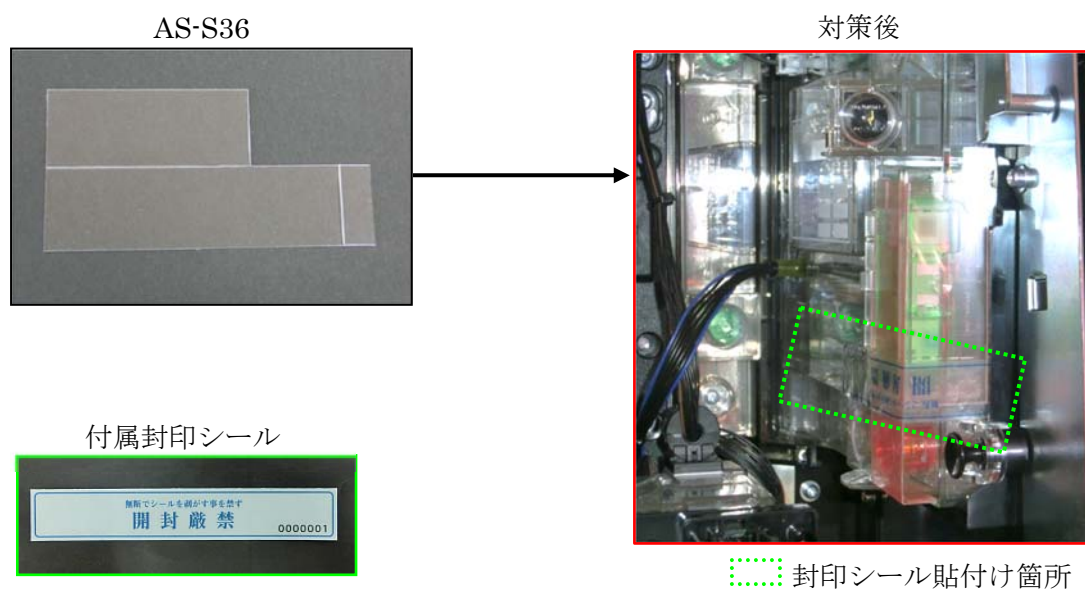

## ガード板シリーズ AS-S36

＝サミー系、ユニバーサル系＝ メイン基板仕込みゴト対策

現在、AT、ARTを搭載したスロット機において、メイン基板側でAT、ARTを制御する方式となっております。これまでサブ基板制御機で行われていた「不正サブ基板への交換」や「不正部品の取付け」などの仕込みゴトが今後、メイン基板やメインROMに対して行われる可能性があります。

「AS-S36」は、今後仕込みゴトの可能性のある箇所へ取り付け、封印シールを貼る事で不正部品への交換や取付けを抑止します。

対応機種：サミー系筐体 物語シリーズ セカンドシーズン、交響詩篇エウレカセブン 3 HI - EVOLUTION ZERO  
ユニバーサル系筐体 サンダーVライトニング

対策箇所：メイン基板（封印シール1枚付属）

※見やすくする為に着色しておりますが、実際は透明で色は付いておりません。  
※手口によっては対応できない場合もあります。

お問い合わせ

製造元  
株式会社アシストプランナー  
福岡県福岡市博多区東比恵3丁目26-4  
スマイル東比恵ビル4階  
tel092-452-8711 fax092-452-8722