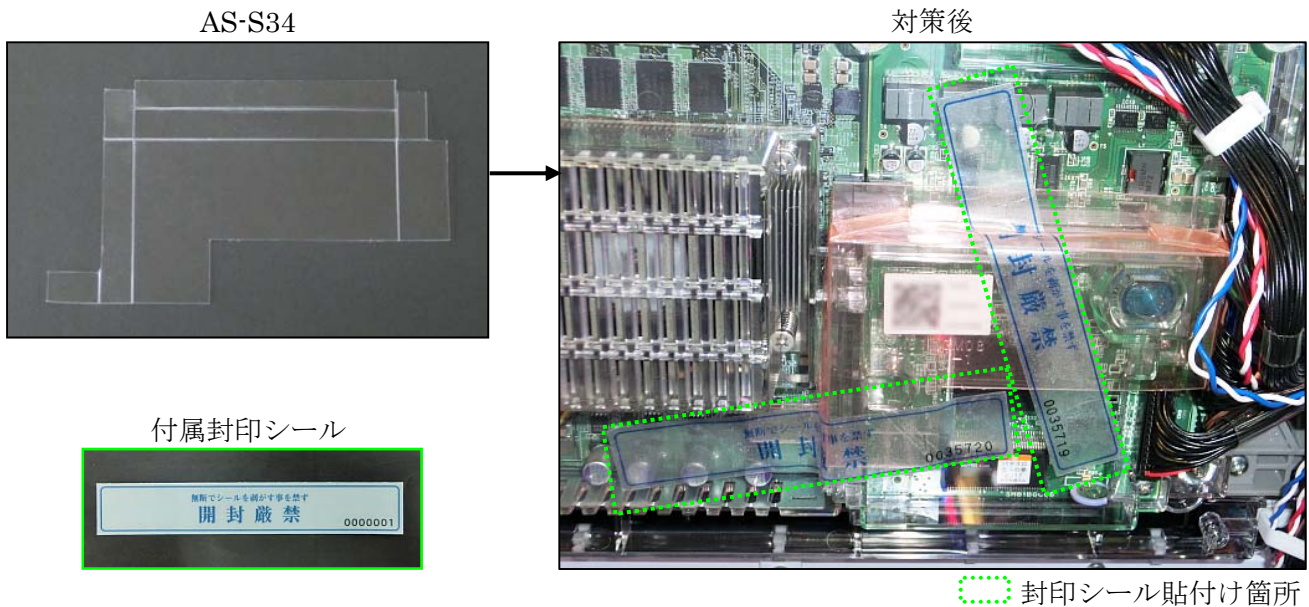

ガード板シリーズ AS-S34

=サミー系= サブ基板仕込みゴト対策

昨今、様々な仕込みゴト手口が散見される中、「北斗の拳 新伝説創造」等の筐体においては、サブ基板の取外しが容易な事から、不正部品を仕込まれる可能性が考えられます。

「AS-S34」は、今後仕込みゴトの可能性のあるサブ基板に対する異物の接触を防止し、封印シールを貼る事で不正部品への交換や取付けを抑止します。

対応機種：チェインクロニクル、ディスクアップ、北斗の拳 新伝説創造（2017/XF）、
ツインエンジェルBREAK

対策箇所：サブ基板+封印シール2枚付属

※見やすくする為に着色しておりますが、実際は透明で色は付いておりません。
※手口によっては対応できない場合もあります。

お問い合わせ

製造元
株式会社アシストプランナー
福岡県福岡市博多区東比恵3丁目26-4
スマイル東比恵ビル4階
tel092-452-8711 fax092-452-8722