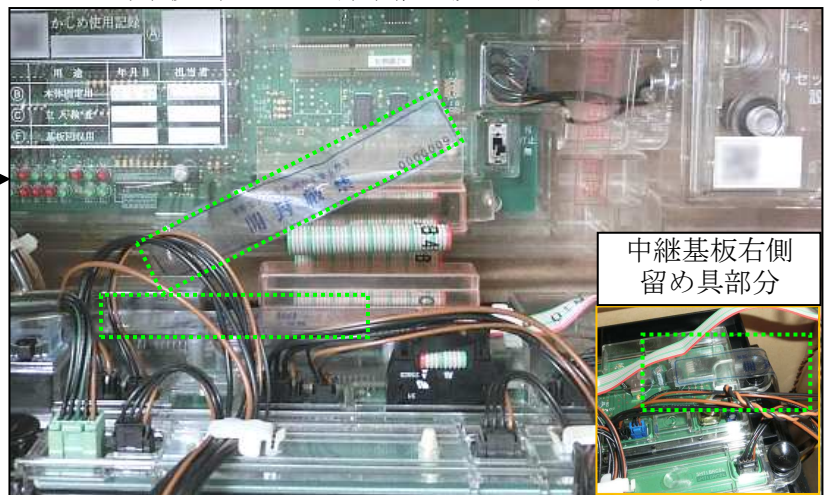

※下線の機種は実際に仕込みゴト被害の発生した機種です。

対策箇所：メイン基板ーリール上部中継基板フラットハーネス部+封印シール3枚付属

AS-S32

※カバーは2枚1セットです。

付属封印シール

対策後（リール上部中継基板フラットハーネス）

..... 封印シール貼付け箇所

※見やすくする為に着色しておりますが、実際は透明で色は付いておりません。  
※手口によっては対応できない場合もあります。