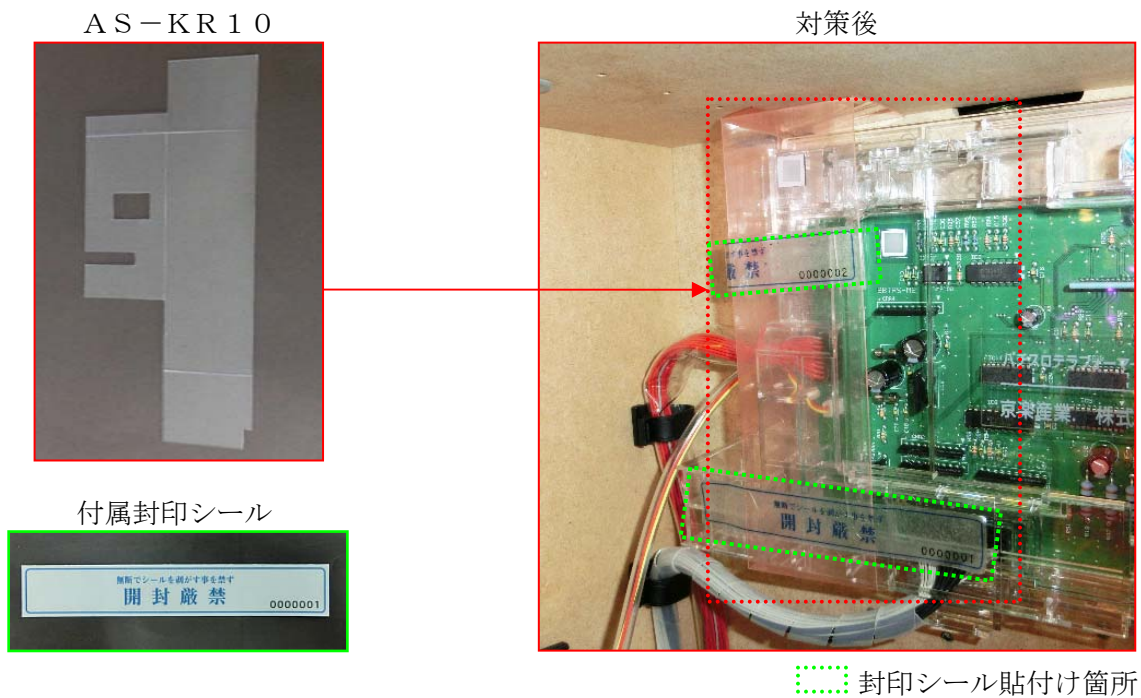

ガード板シリーズ AS-KR10

=京楽、オッケー= メイン基板仕込みゴト対策

現在、AT、ARTを搭載したスロット機において、メイン基板側でAT、ARTを制御する方式となっております。これまでサブ基板制御機で行われていた「不正サブ基板への交換」や「不正部品の取付け」などの仕込みゴトが今後、メイン基板やメインROMに対して行われる可能性があります。

「AS-KR10」は、今後仕込みゴトの可能性のあるメイン基板のコネクター部分に対する異物の接触を防止し、封印シールを貼る事で不正部品への交換や取付けを抑止します。

対応機種：AKB48エンジェル、ウルトラセブン、AKB48 勝利の女神、仮面ライダーBLACK、水戸黄門、テラフォーマーズ

対策箇所：メイン基板左側（封印シール2枚付属）

※見やすくする為に着色しておりますが、実際は透明で色は付いておりません。
※手口によっては対応できない場合もあります。

お問い合わせ

製造元
株式会社アシストプランナー
福岡県福岡市博多区東比恵3丁目26-4
スマイル東比恵ビル4階
tel092-452-8711 fax092-452-8722