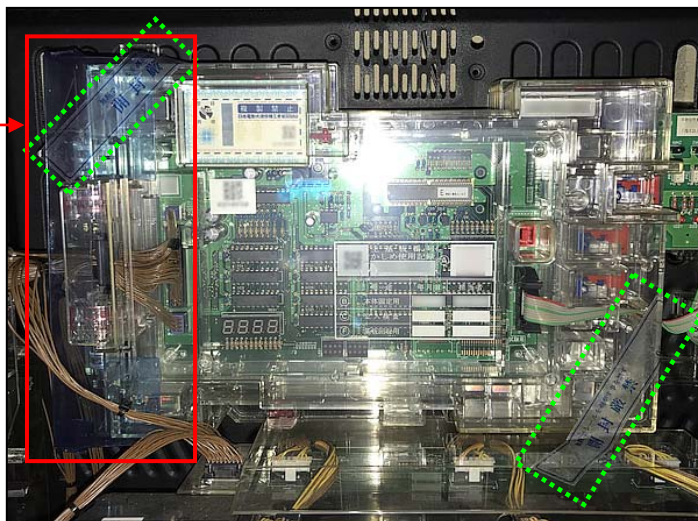

ガード板シリーズ AS-D14

= 大都技研 = メイン基板仕込みゴト対策

現在、大都筐体「押忍！番長3」において、メイン基板に対する仕込みゴトが確認されています。この手口は比較的容易に点検する事が可能ですが、仕込む事も簡単な為、点検完了後も仕込みゴトが発生する可能性があります。

「AS-D14」は、封印シールと合わせて取付ける事で、メイン基板の取外しや基板裏への仕込みゴトを防止します。

対応機種：押忍！サラリーマン番長2、PYRAMID EYE、Re：ゼロから始める異世界生活、HEY！鏡、クレアの秘宝伝～女神の夢と魔法の遺跡～、秘宝伝Rev.、押忍！番長A、盗忍！剛衛門、政宗2、押忍！番長3 など

対策箇所：メイン基板左側（封印シール2枚付属）

AS-D14

付属封印シール

対策後（メイン基板）

封印シール貼付け箇所

※見やすくする為に着色しておりますが、実際は透明で色は付いておりません。
※手口によっては対応できない場合もあります。

お問い合わせ

製造元
株式会社アシストプランナー
福岡県福岡市博多区東比恵3丁目26-4
スマイル東比恵ビル4階
tel092-452-8711 fax092-452-8722