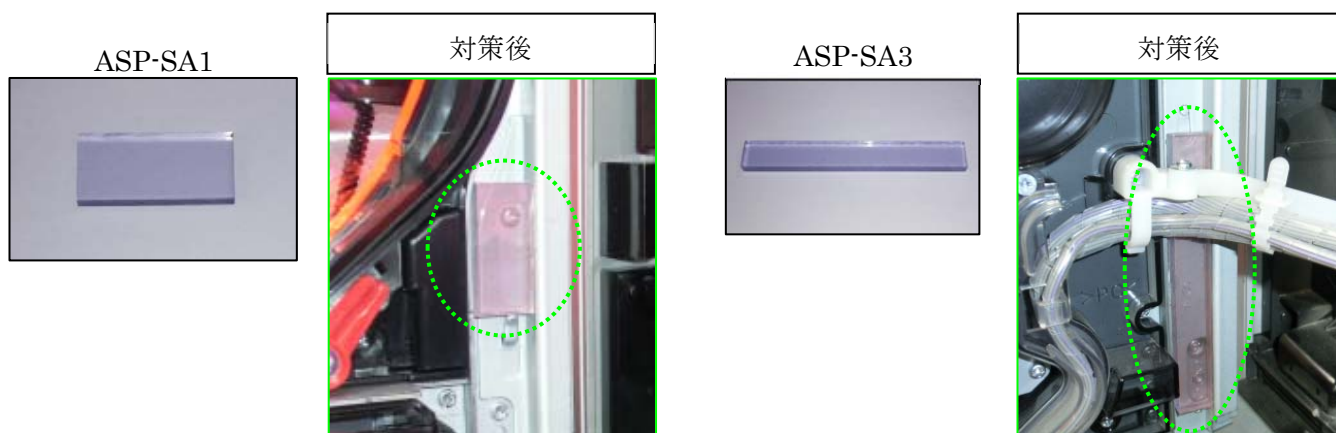

ガード板Pシリーズ ASP-SA1、ASP-SA3 ＝三洋筐体＝ ガラス枠左側面中央及び下部侵入対策

現在、三洋筐体「P大工の源さん超韋駄天YTA」にて、ガラス枠の左側面よりセル等の器具を侵入させるゴト行為が多発しております。現行枠のマリンシェル枠についても同様の侵入経路があり、セルゴトによる玉掛かりや釘曲げといったゴト行為が行われる事が懸念されます。

「ASP-SA1」「ASP-SA3」は、ガラス枠左側面にある侵入経路に取り付ける事で、セル等の侵入を防止します。

対応機種：P大工の源さん超韋駄天YTA、P大工の源さん超韋駄天YBB（Light）、
Pギンパラ夢幻カーニバルHTK、Pギンパラ夢幻カーニバルHCA
マリンシェル枠全般（P大海物語4スペシャル、P海物語E、Pスーパー海物語INジャパン2、
CR大海物語4、CRスーパー海物語IN沖縄4）

対策箇所：ガラス枠左側面中央部及び下部

想定される侵入経路（3箇所）

セルによってできた玉掛かり（弊社検証）

※見やすくする為に着色しておりますが、実際は透明で色は付いておりません。
※手口によっては対応できない場合もあります。