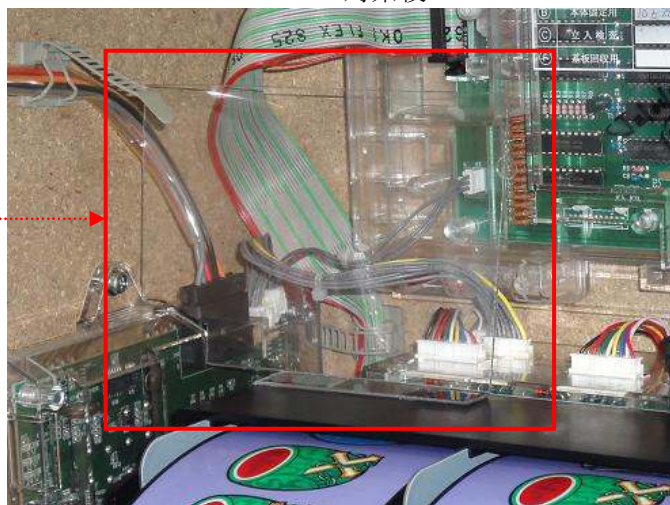

対策後

※手口によっては対応できない場合もあります。

■お問い合わせは■

■販売■

株式会社アシストプランナー
福岡県福岡市博多区博多駅東 2-2-11
オフィスパーク博多 3F
TEL 092-452-8711 FAX 092-452-8722